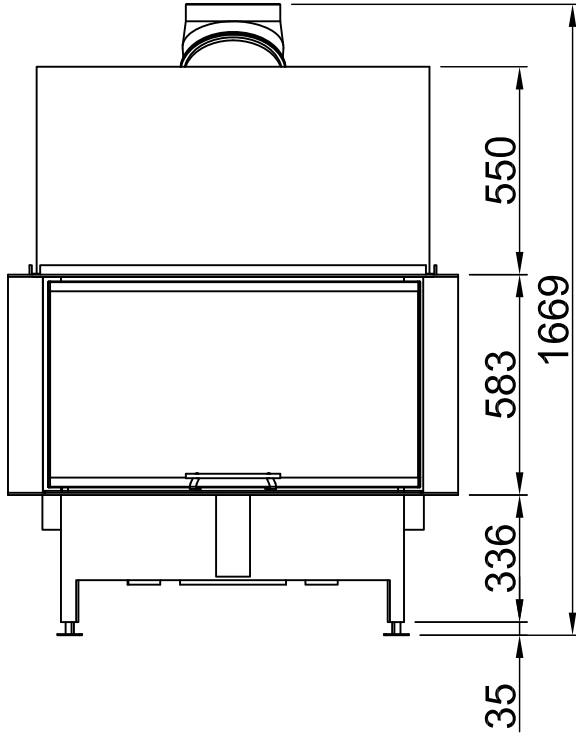

Arte 3RL-100h, Blende, U-Form

8-seitig, massiv

2019/06

~1:20

*optional
*optional
*optional
*optional
*optional
*optional