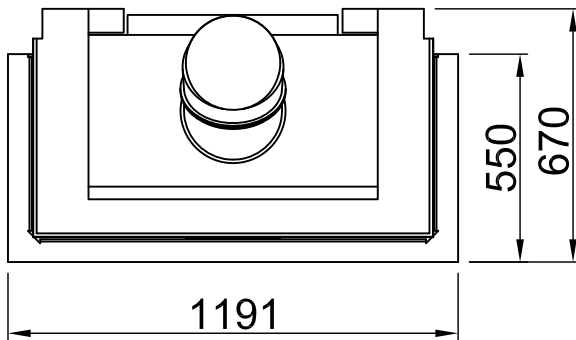

Arte 3RL-100h, Blende, U-Form

8-seitig, massiv

2019/06

~1:20

*optional
*optional
*optional
*optional
*optional
*optional