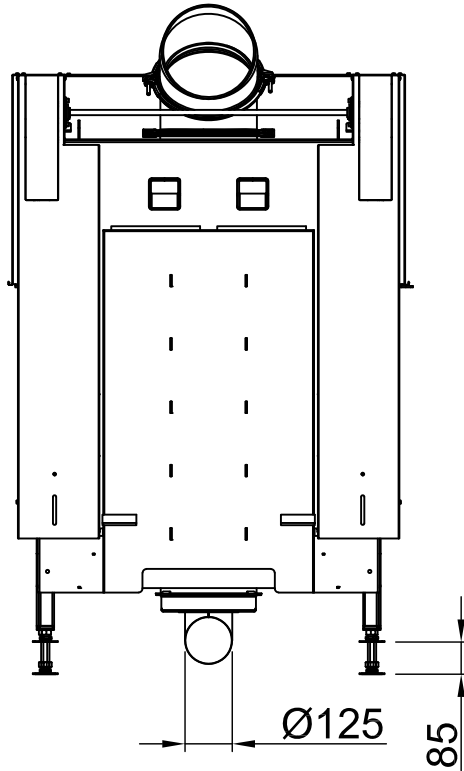

Arte 3RL-100h + Exzentrischer Verbrennungsluftstutzen

RLA

2019/02

~1:20

*optional
*optional
*optional
*optional
*optionalny
*опционально