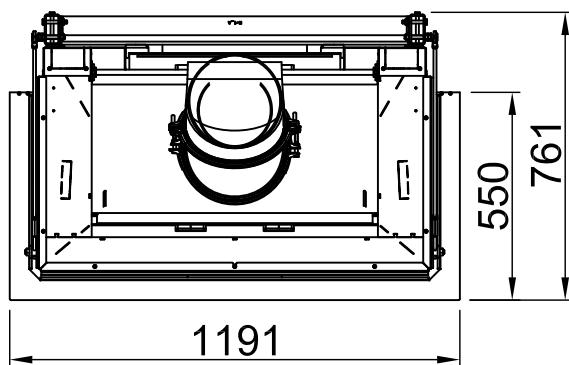

Arte 3RL-100h, BLR, U-Form

8-seitig, massiv

2020/08

~1:10

*optional
*optional
*optional
*optional
*optionalny
*опционально