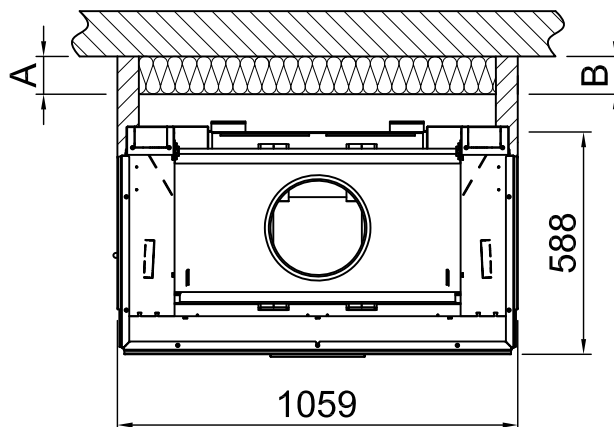

A	Abstand Heizkammer	100mm (Luftspalt >10mm!)	-	-
-	Strahlungsbereich des Sichtfensters vorne	800mm	-	-
-	Strahlungsbereich des Sichtfensters seitlich	800mm	-	-
-	Mindestquerschnitt für Umluft: 930cm²			
-	Mindestquerschnitt für Zuluft: 1100 cm²			
Geltungsbereich: EU-Länder		SILCA 250KM Zulassung Nr.: Z-43.14-117 (als Ersatz für Vormauerung + Referenzdämmstoff)	-	-
B	Wärmedämmung hinten¹	80mm	-	-
C	Wärmedämmung seitlich¹	-	-	-
-	Wärmedämmung Aufstellboden¹	30mm	-	-
-	Wärmedämmung Decke¹	-	-	-
Geltungsbereich: Deutschland		SILCA 250KM Zulassung Nr.: Z-43.14-117 (als Ersatz für Vormauerung + Referenzdämmstoff)	SILCA 250KM Zulassung Nr.: Z-43.14-117 (als Ersatz für Referenzdämmstoff)	Referenzdämmstoff (Steinwolle nach AGI-Q 132)
B	Wärmedämmung hinten^{1/2}	80mm	70mm+100mm Vormauerung	80mm+100mm Vormauerung
C	Wärmedämmung seitlich^{1/2}	-	-	-
-	Wärmedämmung Aufstellboden^{1/2}	30mm	30mm	40mm
-	Wärmedämmung Decke^{1/2}	-	-	-

¹ Gilt nur für Bauteile mit einem U-Wert (Wärmedurchgangskoeffizient) > 0,4 $\frac{W}{m^2K}$. Bei einem U-Wert < 0,4 $\frac{W}{m^2K}$ sind die länderspezifischen Anforderungen zu beachten.

² Der Wärmeschutz vor Anbauflächen ohne brennbare Baustoffe und ohne rückseitige Einbaumöbel ("nicht zu schützende Wand") müssen mit 8cm Referenzdämmstoff oder entsprechendem Ersatzdämmstoff (bei Silca 250KM= 50mm) vorgesehen werden.

*optional
*optional
*optional
*optional
*optional
*optional