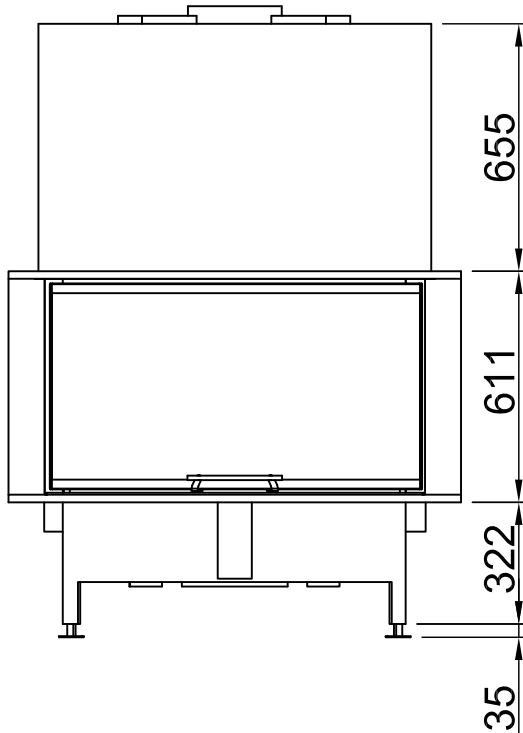

Arte 3RL-100h + WLM, Blende, U-Form

8-seitig, abgekantet

2020/07

~1:20

*optional
*optional
*optional
*optional
*optional
*optional