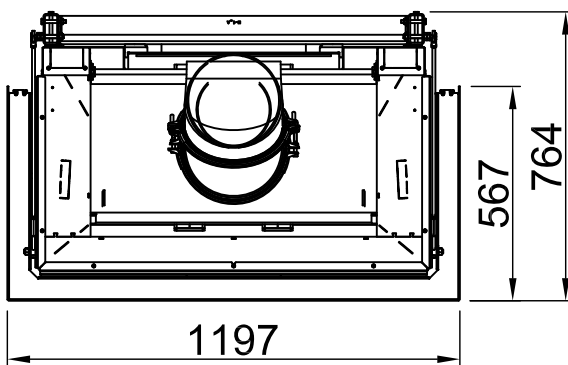

Arte 3RL-100h, BLR, U-Form

5-seitig, abgekantet

2020/08

~1:20

*optional
*optional
*optional
*optional
*optional
*optional