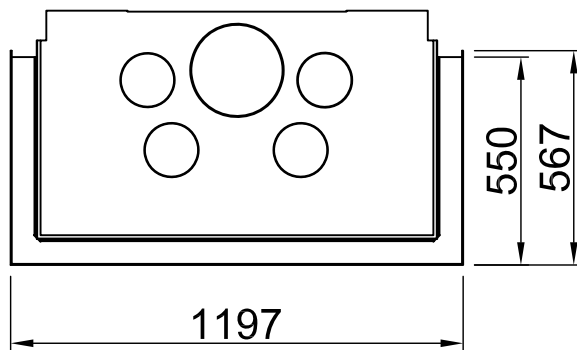

Arte 3RL-100h + WLM, Blende, U-Form

5-seitig, abgekantet

2020/07

~1:20

*optional
*optional
*optional
*optional
*optional
*optional