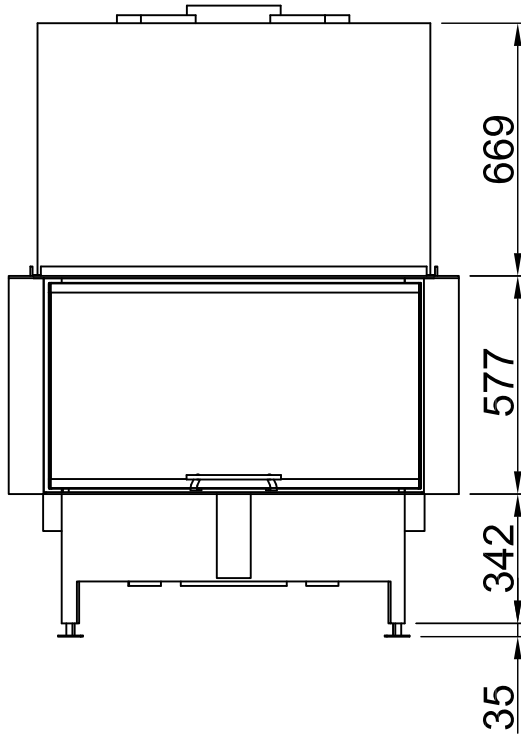

Arte 3RL-100h + WLM, Blende, U-Form

5-seitig, massiv

2020/07

~1:20

*optional
*opțional
*opcionale
*opcional
*opcionale
*opcjonalny
*опціонально