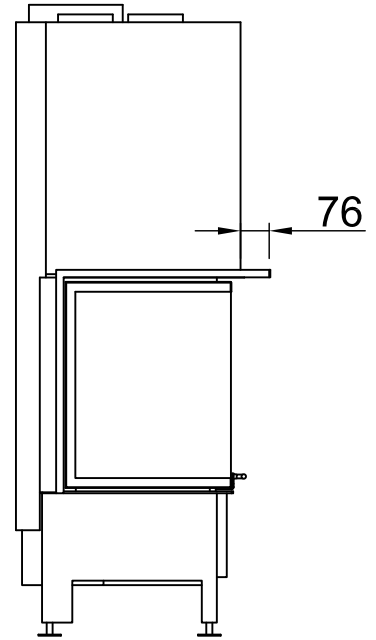

Arte 3RL-100h + WLM, Blende, U-Form

5-seitig, abgekantet

2020/07

~1:20

*optional
*optional
*optional
*optional
*optional
*optional