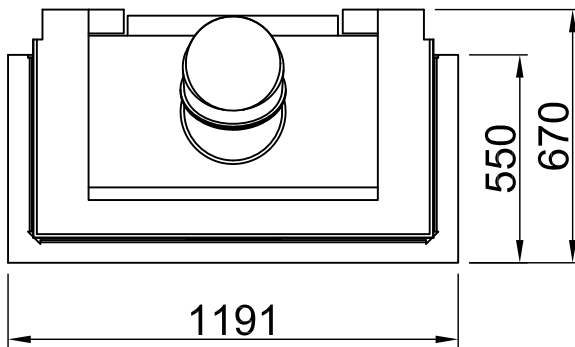

Arte 3RL-100h, Blende, U-Form

5-seitig, massiv

2019/06

~1:20

*optional
*optional
*optional
*optional
*optional
*optional