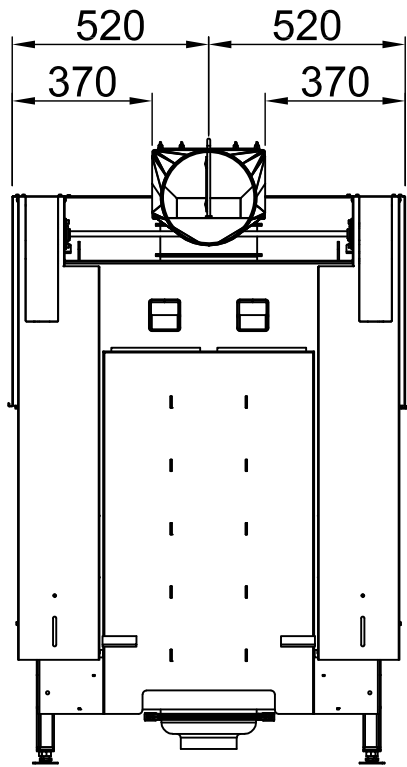

Arte 3RL-100h + Fäustling (+ Adapter)

RLA

2019/03

~1:20

*optional
*opțional
*opcion
*opcionale
*opcional
*opcionale
*opcjonalny
*опціонально