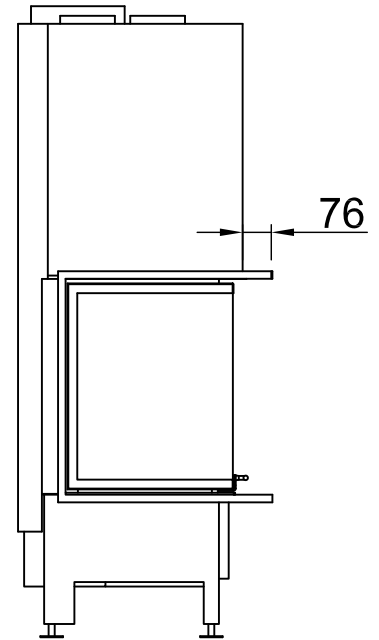

Arte 3RL-100h + WLM, Blende, U-Form

8-seitig, abgekantet

2020/07

~1:20

*optional
*optional
*optional
*optional
*optional
*optional