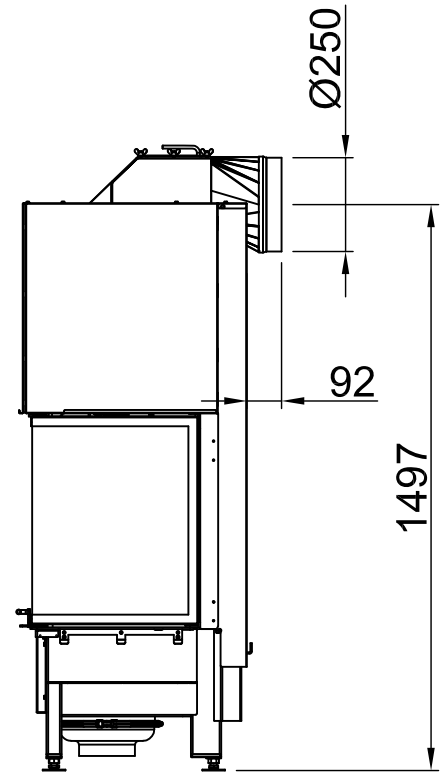

Arte 3RL-100h + Fäustling (+ Adapter)

RLA

2019/03

~1:20

*optional
*opțional
*opcion
*opcionale
*opcional
*opcionale
*opcjonalny
*опціонально