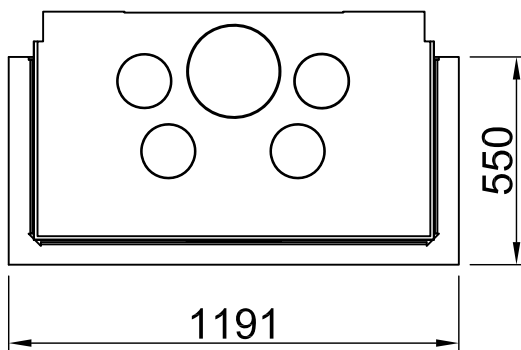

Arte 3RL-100h + WLM, Blende, U-Form

5-seitig, massiv

2020/07

~1:20

*optional
*opțional
*opcionale
*opcional
*opcionale
*opcjonalny
*опціонально