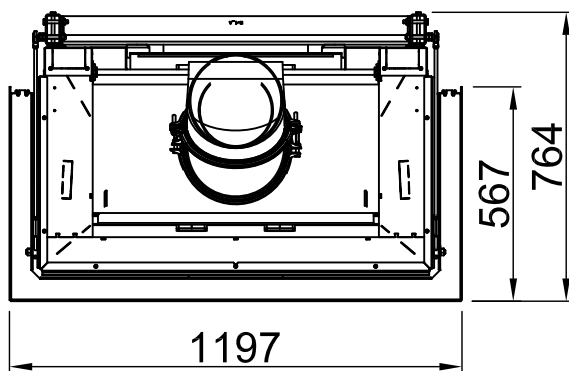

Arte 3RL-100h, BLR, U-Form

8-seitig abgekantet

2020/08

~1:10

*optional
*optional
*optional
*optional
*optional
*optional