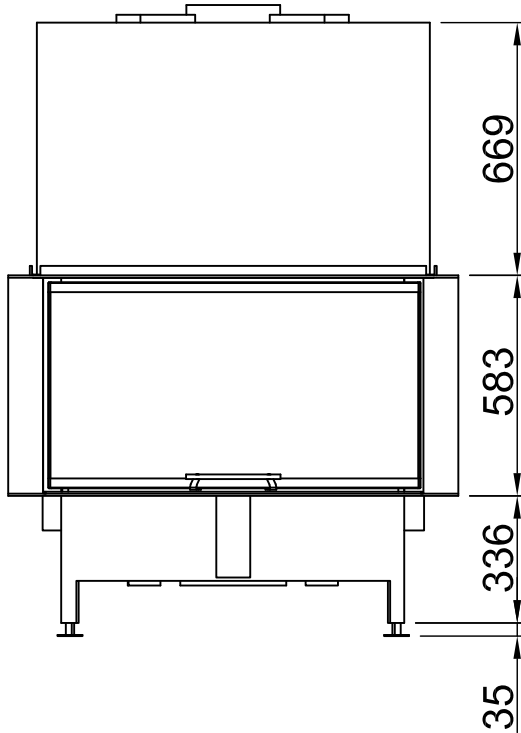

Arte 3RL-100h + WLM, Blende, U-Form

8-seitig, massiv

2020/07

~1:20

*optional
*optional
*optional
*optional
*optional
*optional