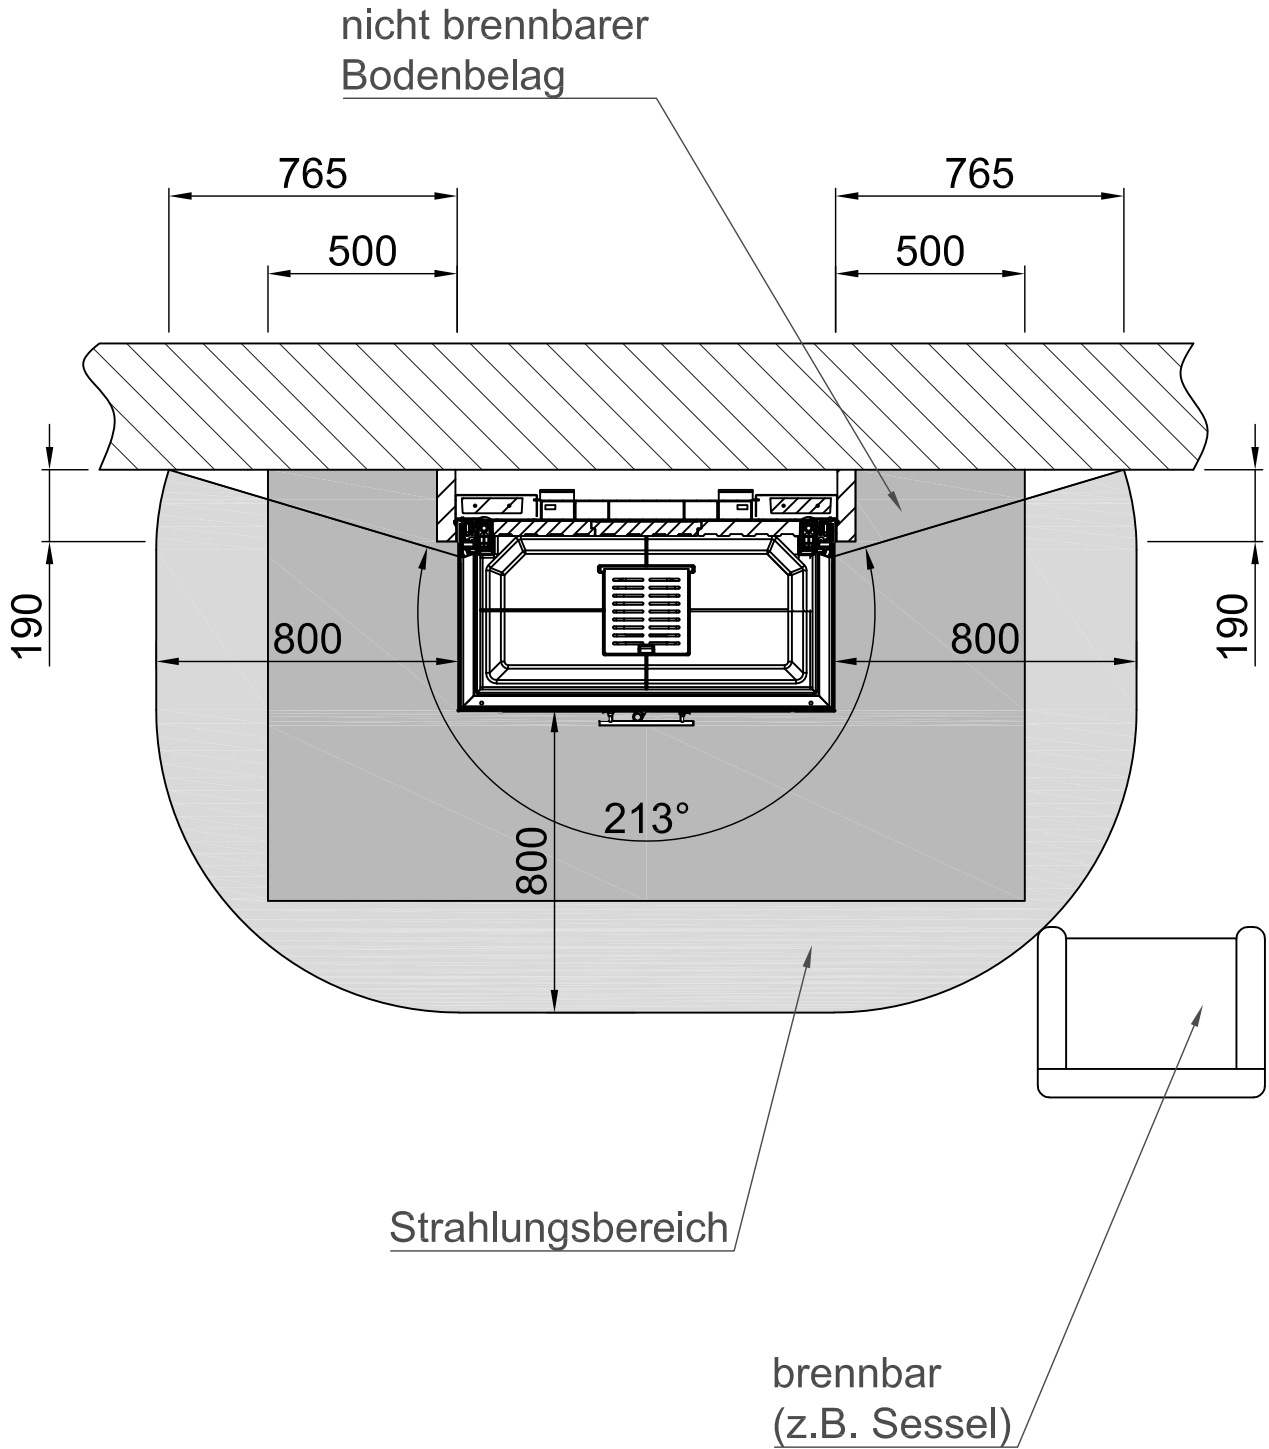

*optional
*optional
*optional
*optional
*optional
*optional