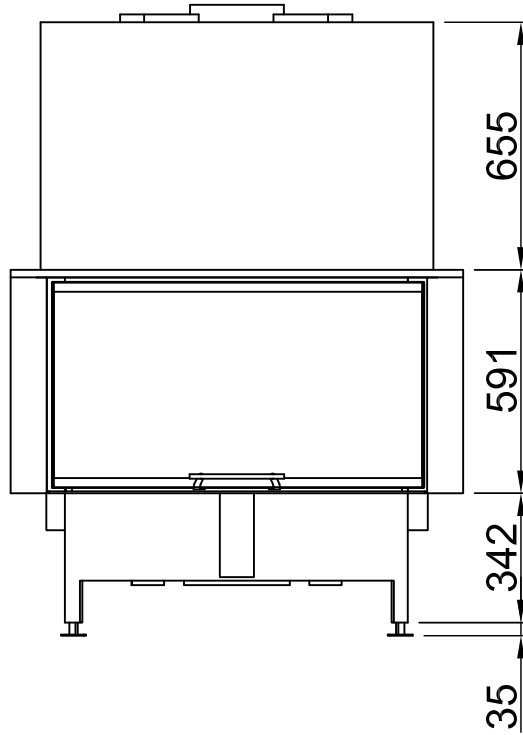

Arte 3RL-100h + WLM, Blende, U-Form

5-seitig, abgekantet

2020/07

~1:20

*optional
*optional
*optional
*optional
*optional
*optional