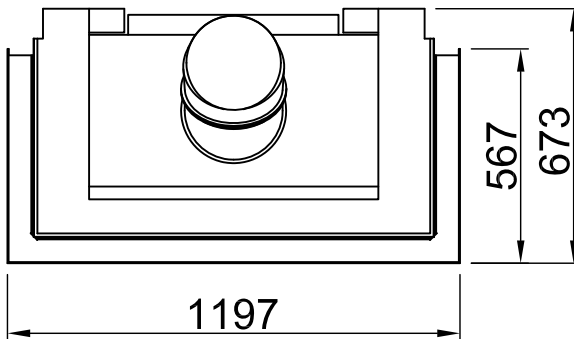

Arte 3RL-100h, Blende, U-Form

8-seitig, abgekantet

2019/06

~1:20

*optional
*optional
*optional
*optional
*optional
*optional