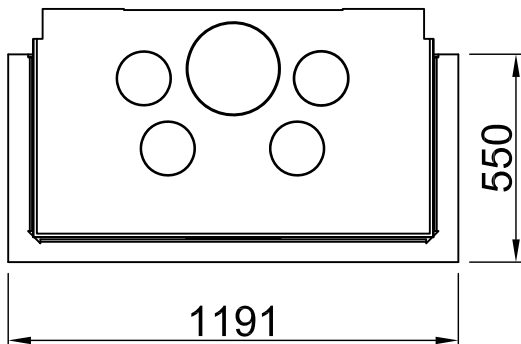

Arte 3RL-100h + WLM, Blende, U-Form

8-seitig, massiv

2020/07

~1:20

*optional
*optional
*optional
*optional
*optional
*optional