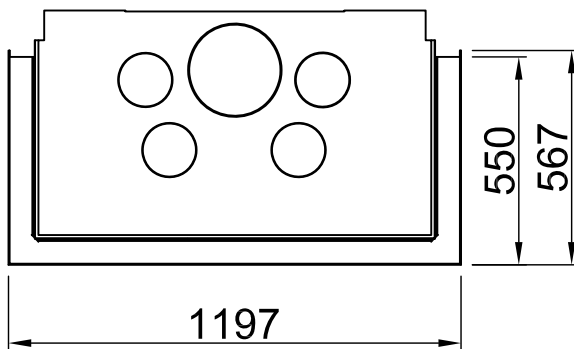

Arte 3RL-100h + WLM, Blende, U-Form

8-seitig, abgekantet

2020/07

~1:20

*optional
*optional
*optional
*optional
*optional
*optional