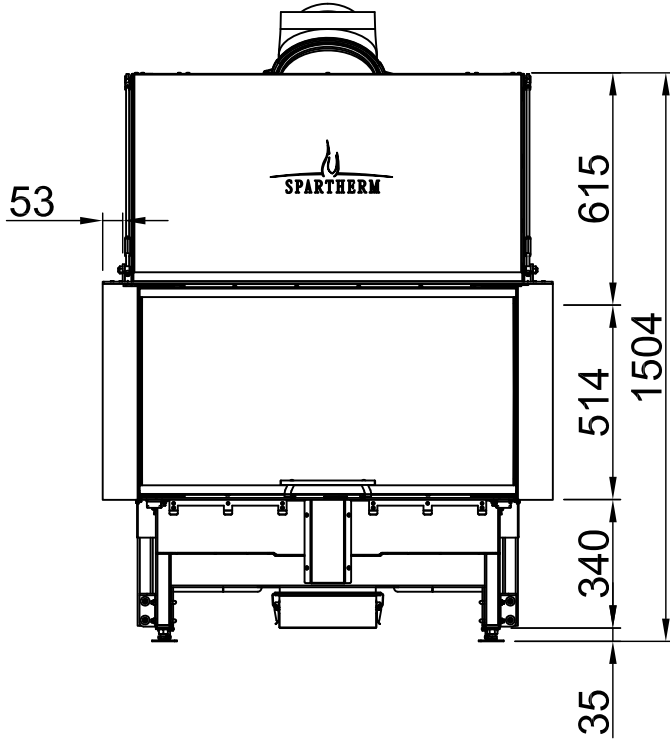

Arte 3RL-100h, BLR, U-Form

5-seitig, massiv

2020/08

~1:20

*optional
*optional
*optional
*optional
*optional
*optional