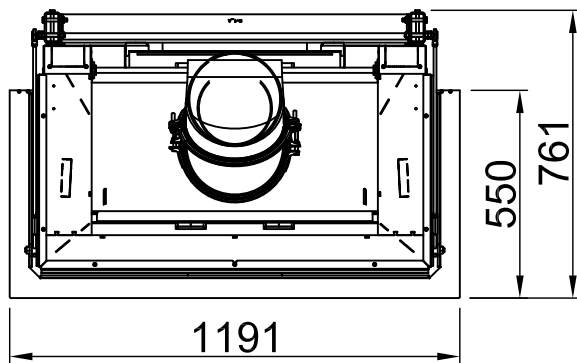

Arte 3RL-100h, BLR, U-Form

5-seitig, massiv

2020/08

~1:20

*optional
*optional
*optional
*optional
*optional
*optional