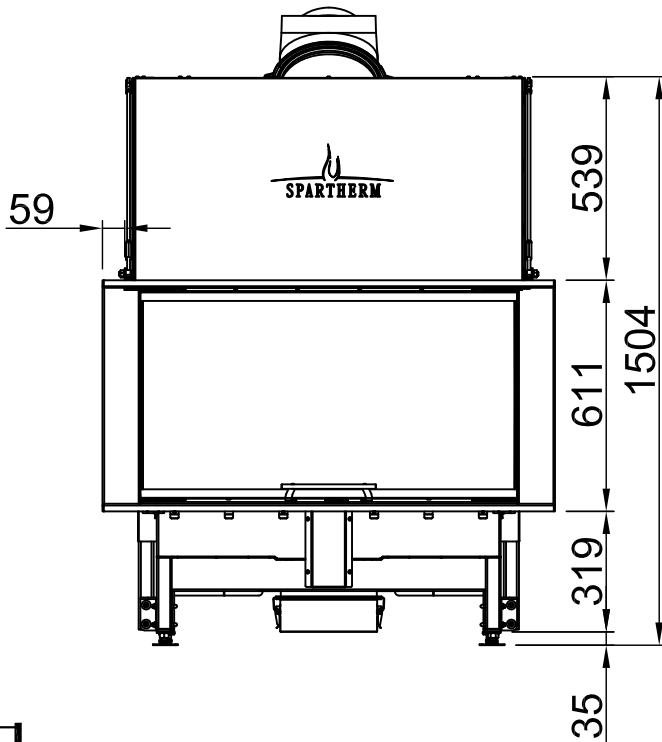

Arte 3RL-100h, BLR, U-Form

8-seitig abgekantet

2020/08

~1:10

*optional
*optional
*optional
*optional
*optional
*optional