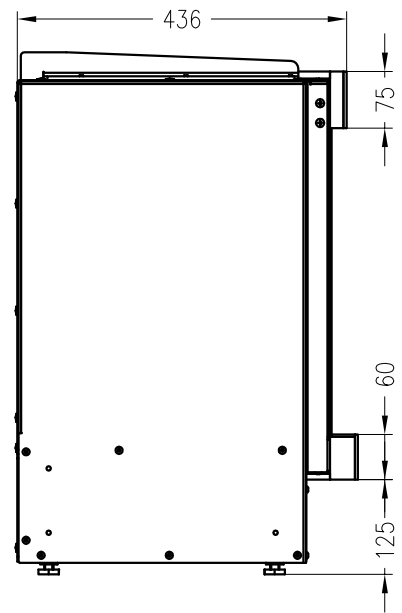

SPARTHERM Kamineinsatz ebios-fire 2R

Vorderansicht
M ~1:20

Seitenansicht
M ~1:20

Horizontalschnitt
M ~1:10

Stand: 07-2012

Alle Abbildungen und Zeichnungen sind urheberrechtlich geschützt.
Verwertung oder Veröffentlichung, auch einzelner Details, nur mit unserer Genehmigung.
Technische Änderungen und Irrtümer vorbehalten!