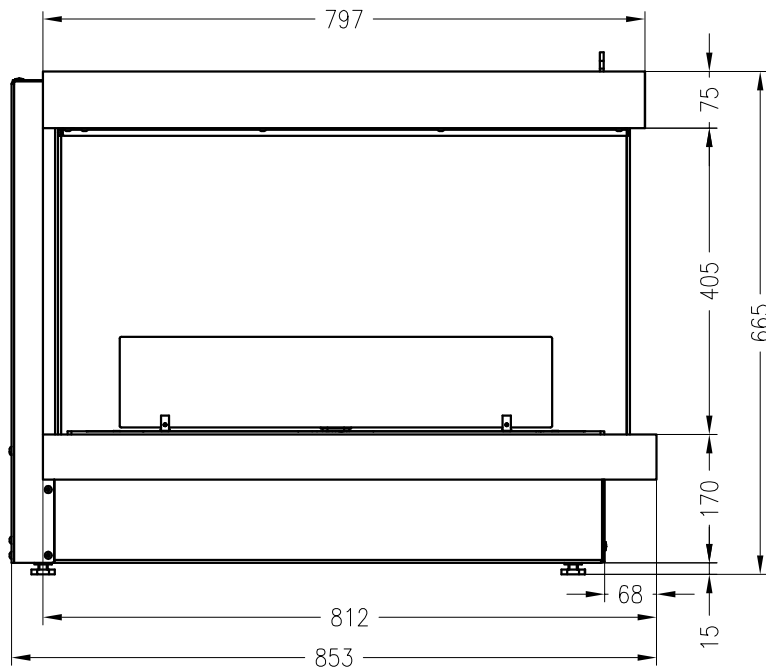

SPARTHERM Kamineinsatz ebios-fire 2R

Vorderansicht
M ~1:20

Seitenansicht
M ~1:20

Horizontalschnitt
M ~1:10

Stand: 07-2012

Alle Abbildungen und Zeichnungen sind urheberrechtlich geschützt.
Verwertung oder Veröffentlichung, auch einzelner Details, nur mit unserer Genehmigung.
Technische Änderungen und Irrtümer vorbehalten!