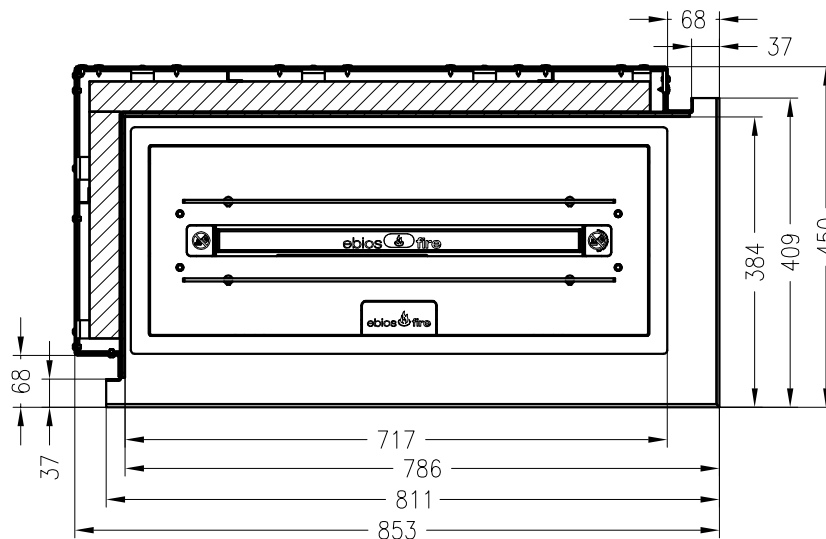

SPARTHERM Kamineinsatz ebios-fire 2R

Vorderansicht
M ~1:20

Seitenansicht
M ~1:20

Horizontalschnitt
M ~1:10

Stand: 07-2012

Alle Abbildungen und Zeichnungen sind urheberrechtlich geschützt.
Verwertung oder Veröffentlichung, auch einzelner Details, nur mit unserer Genehmigung.
Technische Änderungen und Irrtümer vorbehalten!